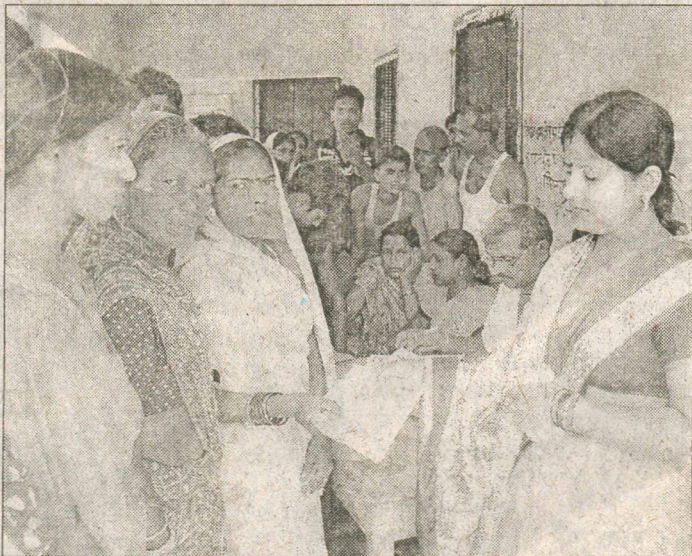

राशन-किरासन कूपन का वितरण

फुलवारीशरीफ (एसएनबी)। प्रखंड की चिलबिली पंचायत की नवनिर्वाचित मुखिया आशा देवी ने पंचायत के वार्ड नंबर 7 के लाभार्थियों के बीच राशन-किरासन कूपन, लाल कार्ड, पीला कार्ड आदि का वितरण किया। इस मौके पर प्राथमिक विद्यालय में लाभार्थियों की बड़ी संख्या पहुंची। मुखिया के मुताबिक करीब तीन सौ लोगों के बीच कूपन वितरित किए गए।

नवनिर्वाचित मुखिया आशा देवी ने कहा कि पंचायत का पूर्ण विकास उनका लक्ष्य है। पंचायत के

- ▶ भारी संख्या में पहुंचे क्षेत्र के लाभार्थी
- ▶ पंचायत का पूर्ण विकास व योजनाओं का लाभ पहुंचाना लक्ष्य : मुखिया
- ▶ योजनाओं का क्रियान्वयन प्राथमिकता

लोगों को विकास योजनाओं का लाभ पहुंचाना है। मंगलवार को कूपन वितरण के मौके पर उन्होंने कहा कि गरीब त्वाचार लोगों की मदद करने की आदत पूर्व से रही है। इसी को और बेहतर ढंग से पूरा करने के उद्देश्य पिछले पंचायत चुनाव में खड़ी हुई थी। दूसरे नंबर पर रही। इस बार पंचायत के लोगों ने अपना मुखिया चुनकर दायित्वों को कंधे पर डाला है।

जनकल्याण : लाभार्थियों के बीच कूपन वितरित करतीं मुखिया आशा देवी।